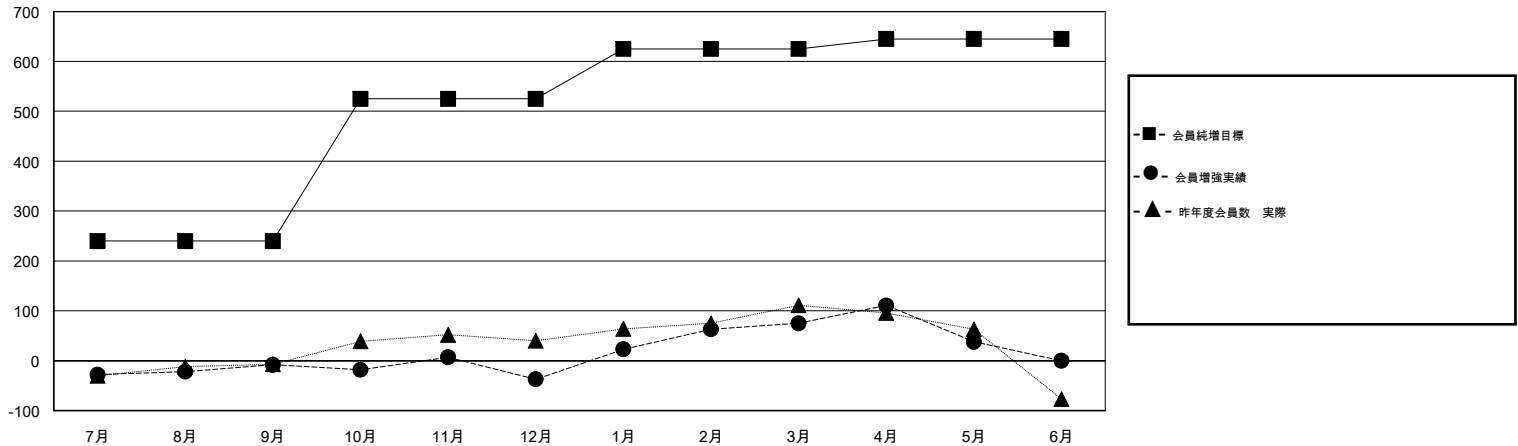

MONTHLY MEMBERSHIP PROGRESS REPORT

District 330 A

Results as of: 05/31/2019

GMT: MASAYOSHI MARUYAMA, YASUHISA NAKAMURA

地域 JAPAN

GMT会則地域

クラブ				名			
結果: 2018-2019				結果: 2018-2019			
四半期	新クラブ目標	新クラブ	解散クラブ	四半期	会員純増目標	会員増強実績	退会者(転籍を含む) 実際
7月/8月/9月	0	0	0	7月/8月/9月	240	175	163
10月/11月/12月	1	0	0	10月/11月/12月	285	100	128
1月/2月/3月	0	1	0	1月/2月/3月	100	193	68
4月/5月/6月	1	0	0	4月/5月/6月	20	110	116

新クラブ目標及び実績累計

会員目標及び実績累計

解散クラブ: 0	133 CLUBS OF 200 一名以上の新会員を登録	男女別 男性 4,541 (72.53%) 女性 1,720 (27.47%) 女性%年度目標: 35%
退会者 物故会員 55 クラブ解散 0 その他 420 合計 475	会員累計データを見るには、ここをクリック	世帯主/家族会員合計 2,605 国際会費半額の家族会員 1,657