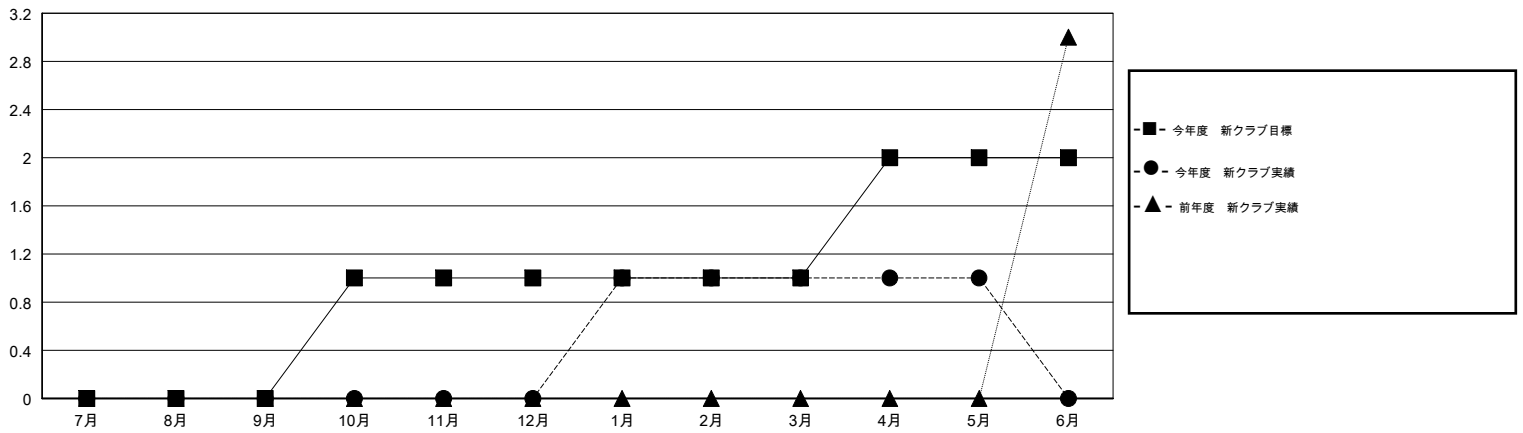

MONTHLY MEMBERSHIP PROGRESS REPORT

District 330 A

Results as of: 05/31/2019

GMT: MASAYOSHI MARUYAMA, YASUHISA NAKAMURA

地域 JAPAN

GMT会則地域

クラブ				名			
結果: 2018-2019				結果: 2018-2019			
四半期	新クラブ目標	新クラブ	解散クラブ	四半期	会員純増目標	会員増強実績	退会者(転籍を含む) 実際
7月/8月/9月	0	0	0	7月/8月/9月	240	175	163
10月/11月/12月	1	0	0	10月/11月/12月	285	100	128
1月/2月/3月	0	1	0	1月/2月/3月	100	193	68
4月/5月/6月	1	0	0	4月/5月/6月	20	110	116

新クラブ目標及び実績累計

会員目標及び実績累計

解散クラブ: 0	133 CLUBS OF 200 一名以上の新会員を登録	男女別 男性 4,541 (72.53%) 女性 1,720 (27.47%) 女性%年度目標: 35%
退会者 物故会員 55 クラブ解散 0 その他 420 合計 475	会員累計データを見るには、ここをクリック	世帯主/家族会員合計 2,605 国際会費半額の家族会員 1,657